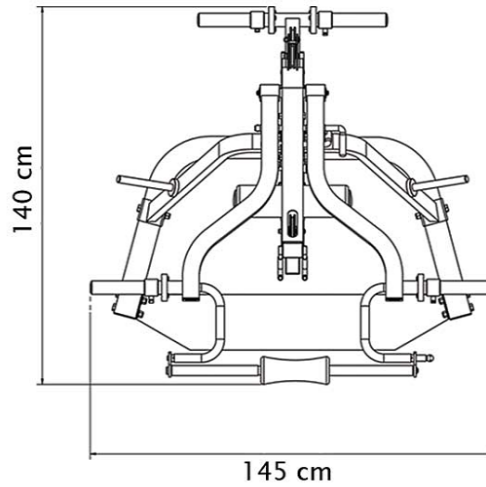

## مشخصات باشگاه خانگی هیرو

- حدکثر وزن قابل تحمل قسمت پرس : ۲۰۰ kg
- حدکثر وزن قابل تحمل قسمت سیم کش : ۱۳۰ kg
- وزن کلی دستگاه : ۱۱۰ - ۱۰۵ kg
- ارتفاع دستگاه : ۲۰۸ سانتی متر
- امکانات دستگاه : نیمکت مدرج ، قسمت پرس ، سیمکش قایقی ، سیم کش لت ، بازوی اسکات و ...
- اکسسوری های قابل نصب برای افزایش کارکرد دستگاه
- رنگ بدنه : رنگ پودری الکتروستاتیک
- حرکات تست شده استاندارد

### نحوه ارسال

دستگاه به صورت ۲ جعبه با اندازه ۲۵\*۶۰\*۱۶۰ سانتی متر (دستگاه) و ۳۰\*۴۵\*۹۰ (نیمکت) به دست شما خواهد رسید که قابل جابجایی با آسانسور است و از کوچکترین درب ها نیز قابل ورود خواهد بود. نحوه ارسال محصول به درخواست شما می تواند توسط شرکت تیپاکس و یا شرکت های باربری باشد و در هر صورت مسئولیت رسیدن محصول به دست شما با ما خواهد بود.