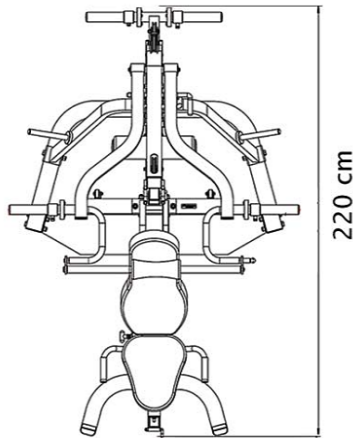

## مشخصات باشگاه خانگی هیرو

- حدکثر وزن قابل تحمل قسمت پرس : ۲۰۰ kg
- حدکثر وزن قابل تحمل قسمت سیم کش : ۱۳۰ kg
- وزن کلی دستگاه : ۱۱۰ - ۱۰۵ kg
- ارتفاع دستگاه : ۲۰۸ سانتی متر
- امکانات دستگاه : نیمکت مدرج ، قسمت پرس ، سیمکش قایقی ، سیم کش لت ، بازوی اسکات و ...
- اکسسوری های قابل نصب برای افزایش کارکرد دستگاه
- رنگ بدنه : رنگ پودری الکتروستاتیک
- حرکات تست شده استاندارد

### نحوه ارسال

دستگاه به صورت ۲ جعبه با اندازه ۲۵\*۶۰\*۱۶۰ سانتی متر (دستگاه) و ۳۰\*۴۵\*۹۰ (نیمکت) به دست شما خواهد رسید که قابل جابجایی با آسانسور است و از کوچکترین درب ها نیز قابل ورود خواهد بود. نحوه ارسال محصول به درخواست شما می تواند توسط شرکت تیپاکس و یا شرکت های باربری باشد و در هر صورت مسئولیت رسیدن محصول به دست شما با ما خواهد بود.