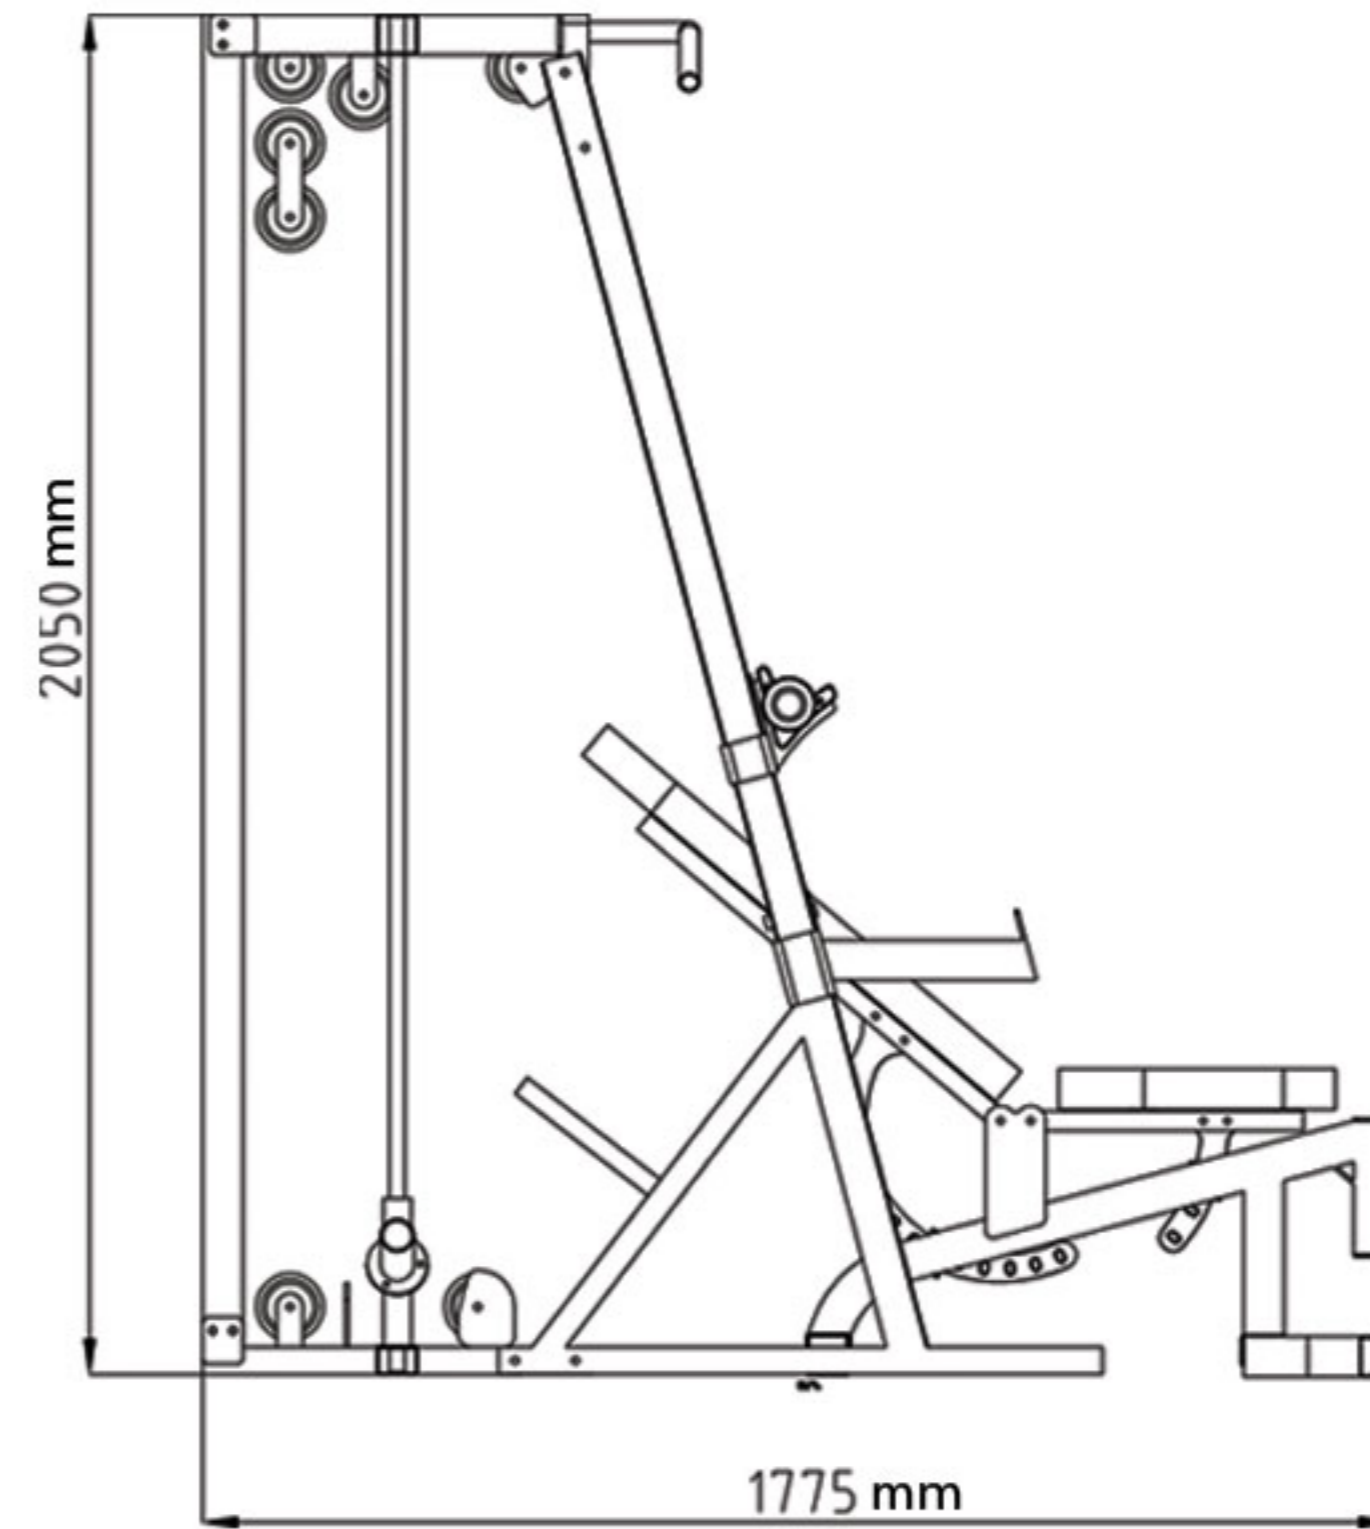

رک اسکات

رک اسکات با سیمکش

رک اسکات با سیمکش و نیمکت مدرج

تصاویر ابعادی دستگاه از نماهای مختلف

نحوه خرید

شما می توانید به صورت خرید اینترنتی ، خرید تلفنی و یا خرید حضوری ، خرید خود را انجام دهید . وب سایت شرکت با داشتن مجوزهای اینماد از وزارت صمت و نماد تجارت الکترونیک محیطی امن و سریع را برای خرید شما فراهم می سازد ، همینطور کارشناسان فروش ما با رویی گشاده منتظر خدمات رسانی به شما هستند.