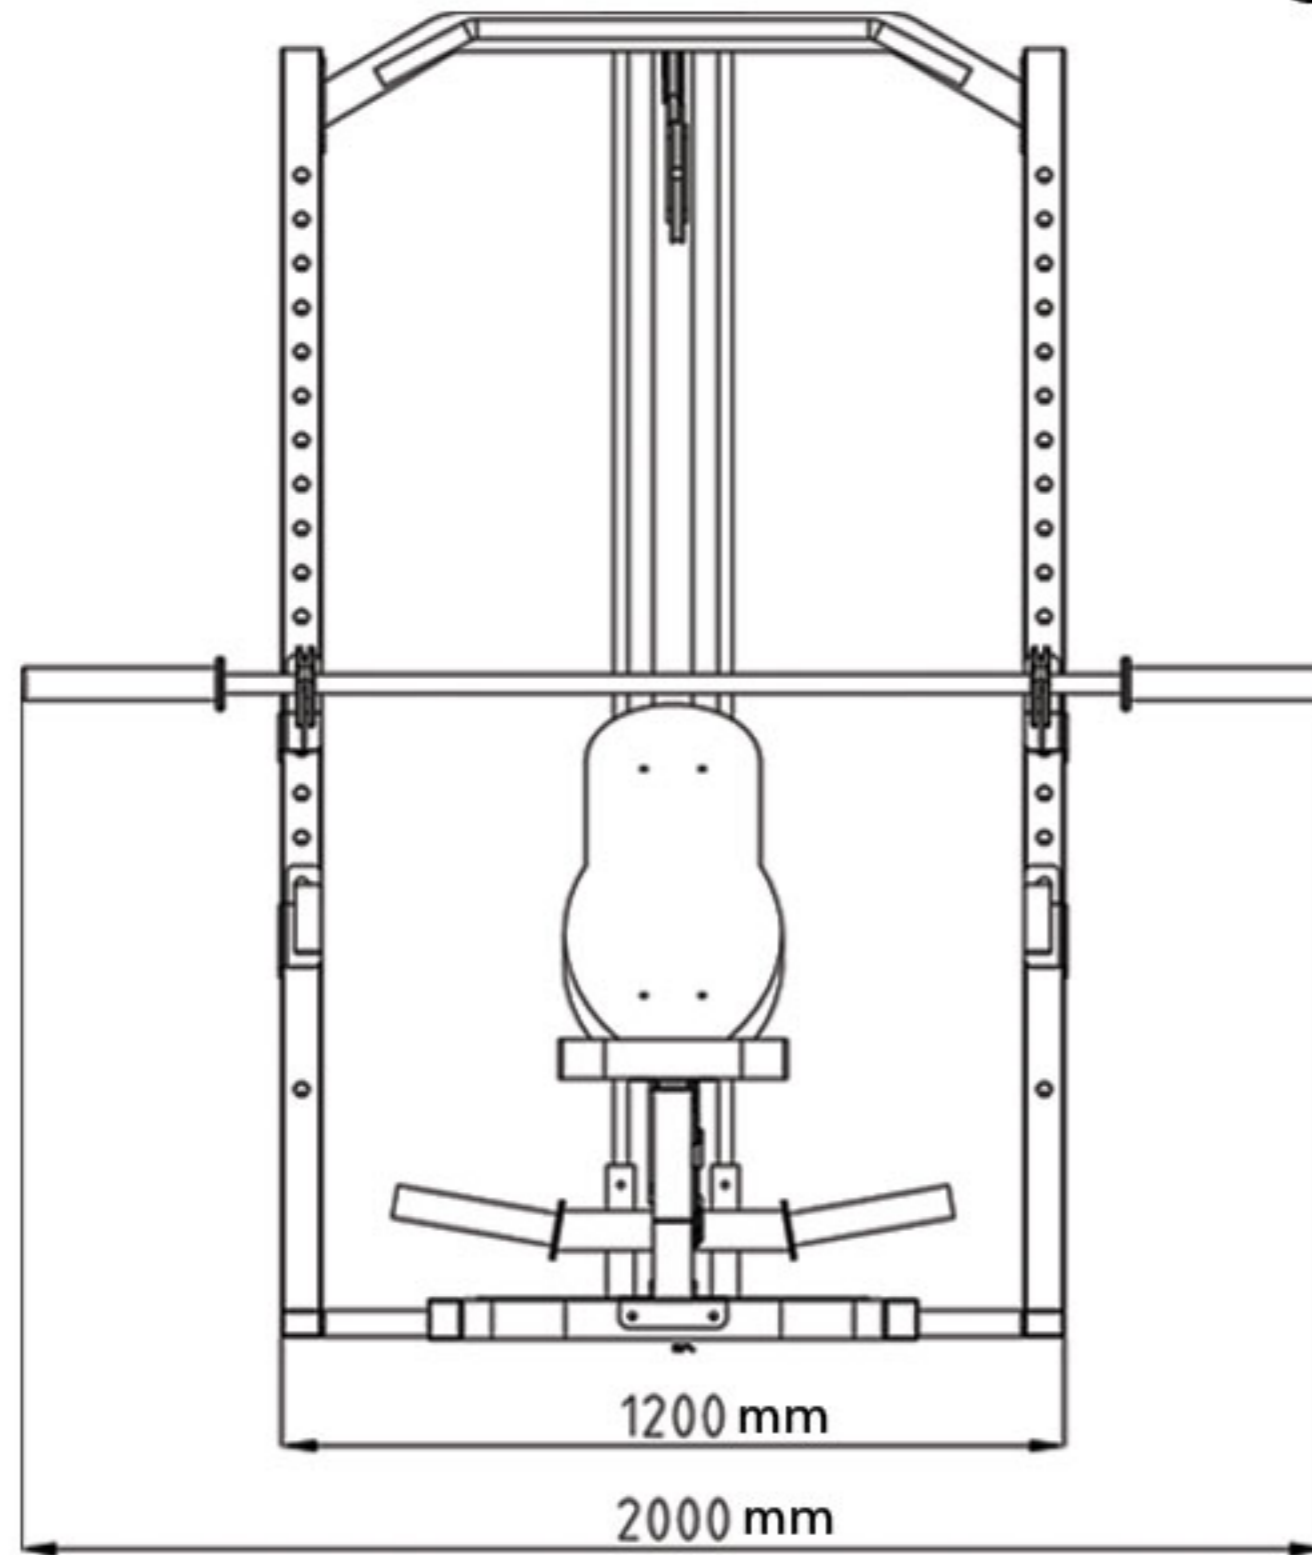

رک اسکات

رک اسکات با سیمکش

رک اسکات با سیمکش و نیمکت مدرج

تصاویر ابعادی دستگاه از نماهای مختلف

نحوه خرید

شما می توانید به صورت خرید اینترنتی ، خرید تلفنی و یا خرید حضوری ، خرید خود را انجام دهید . وب سایت شرکت با داشتن مجوزهای اینماد از وزارت صمت و نماد تجارت الکترونیک محیطی امن و سریع را برای خرید شما فراهم می سازد ، همینطور کارشناسان فروش ما با رویی گشاده منتظر خدمات رسانی به شما هستند.